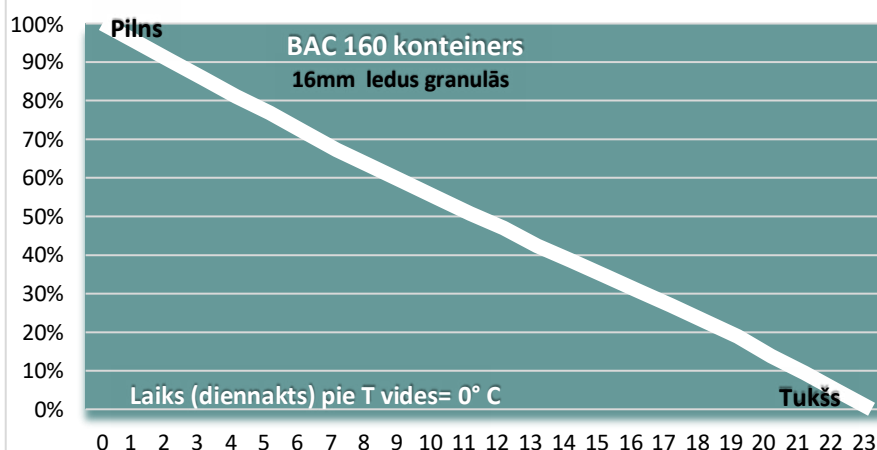

Nosaukums	Mērvienība	Cena EUR bez PVN	Cena EUR ar PVN
SAUSAIS LEDUS			
  Sausais ledus plāksnēs (210mm x 125mm; biezums no 20-70mm) Tikai uz pasūtījuma sākot no 3 kg	1 kg	2,64	3,20
  Sausais ledus granulās 3 mm Tikai uz pasūtījuma sākot no 3 kg	1 kg	2,64	3,20
  Sausais ledus granulās 16 mm Minimālais iegādes daudzums no 3 kg	1 kg	2,64	3,20

SAUSĀ LEDUS PUTUPLASTU KASTES (IEGĀDE)

  H A B A-platums (mm) H-augstums (mm) B-garums (mm)	Sausā ledus kaste 3 kg (A=200; B=200; H=320)	gb	7.11	8,60
	Sausā ledus kaste 10 kg (A=300; B=300; H=400)	gb	9,59	11,60
	Sausā ledus kaste 20 kg (A=600; B=400; H=220)	gb	11,65	14.10
	Sausā ledus kaste 40 kg (A=600; B=400; H=340)	gb	15,87	19,20

SAUSĀ LEDUS KONTEINERA (NOMA)

BAC 75 I konteiners (ietilpst ~ 50 kg)
800 x 600 x 438 (tukšas kastes svars - 18 kg)

dienā 1,53 1,85

BAC 160 I konteiners (ietilpst ~ 120kg)
800 x 600 x 1050 (tukšas kastes svars - 50 kg)

dienā 1,53 1,85

BAC 420 I konteiners (ietilpst ~ 350kg)
1200 x 800 x 1050 (tukšas kastes svars - 90 kg)

dienā 1,53 1,85

Putuplatsta kaste (kg)	Susā ledus zudums pie T vides 15° C (diennaktī) kg
3 kg	1,5 kg
10 kg	2,5 kg
20 kg	3,2 kg
40 kg	5,0 kg

Sausā ledus ZUDUMA aprēķins